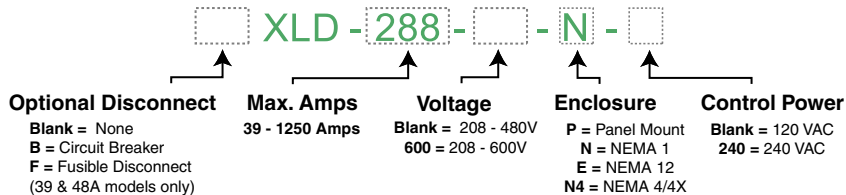

The field-proven, digital soft start solution

The XLD Series Ratings

by **MOTORTRONICS**

Model Number	MAX AMPS	Horsepower				KW	
		208V	240V	480V	600V	230V	400V
XLD-39*	39	10	-	25	30	11	18.5
XLD-48	48	10	15	30	40	-	22
XLD-62	62	15	20	40	50	15	30
XLD-78	78	20	25	50	60	22	37
XLD-92	92	25	30	60	75	-	45
XLD-120	120	30	40	75	100	30	55
XLD-150	150	40	50	100	125	45	75
XLD-180	180	50	60	125	150	55	90
XLD-220	220	60	75	150	200	-	110
XLD-288	288	75	100	200	250	75	132
XLD-360	360	100	125	250	300	110	160
XLD-414	414	125	150	300	350	-	200
XLD-476	476	-	-	350	400	132	250
XLD-550	550	150	200	400	500	160	-
XLD-718	718	200	250	500	600	200	315
XLD-862	862	250	300	600	700	-	400
XLD-1006	1006	300	350	700	800		550
XLD-1150	1150	350	400	800	900		637
XLD-1200	1200	400	450	900	1000		665
XLD-1250	1250	450	500	1000	1125		700